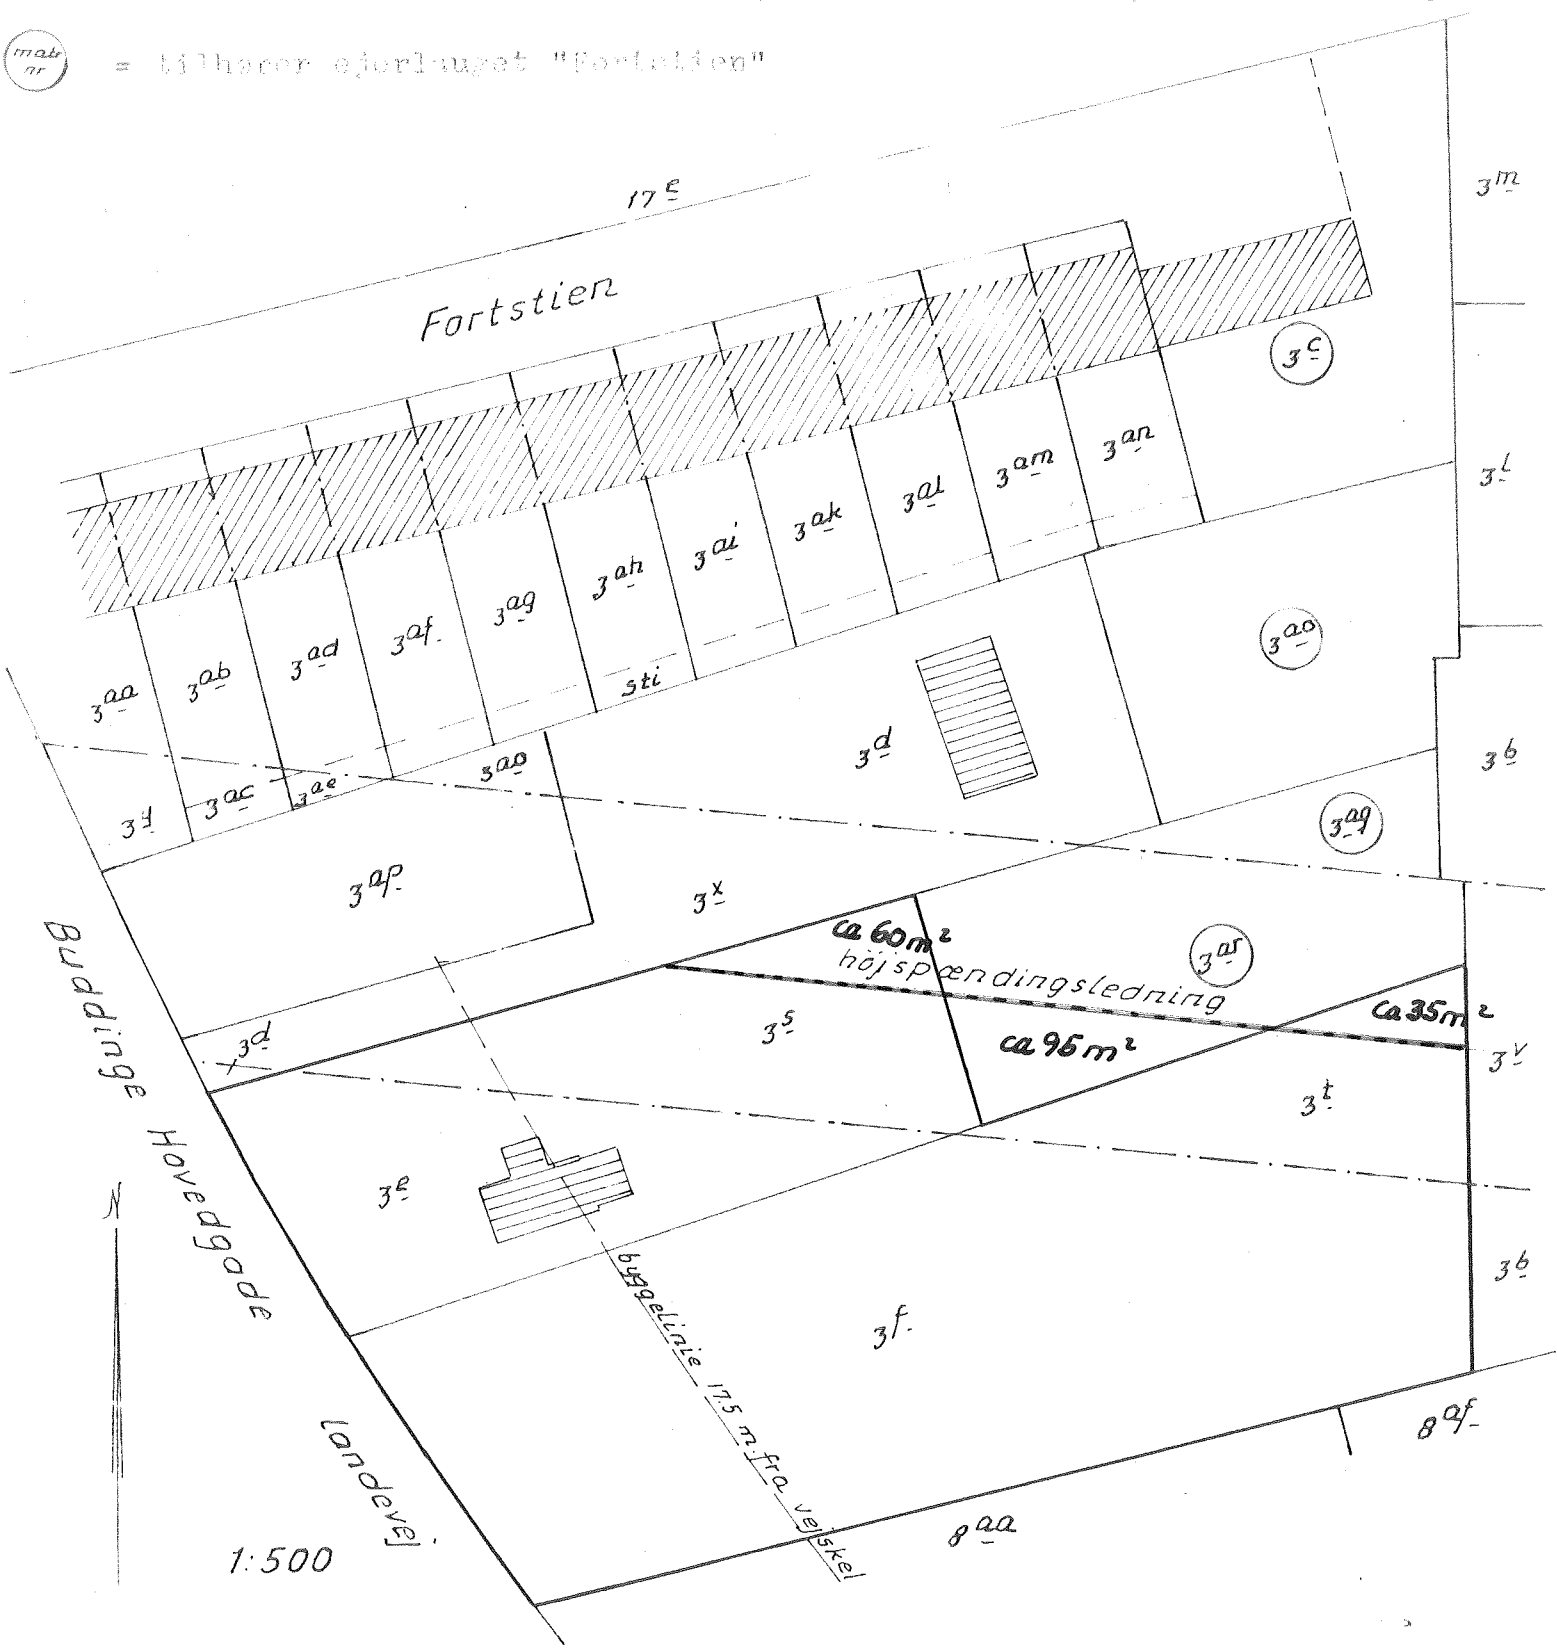

map nr

= tilhører ejerlaget "Forstien"

nr. 3e, 3f, 3g og 3l
udskrives af kortet.

Udarbejdet i oktober 1977 af
Landskabsarkitektfirmaet T. Holten, Copenhagen, for
Torsvej 21, 4600 Lyngby, Tlf. (03) 63 30 00.

Tommy Hansen
Landskabsarkitekt

----- forslag til nyt skel.
suppl. 11. 11. 1977