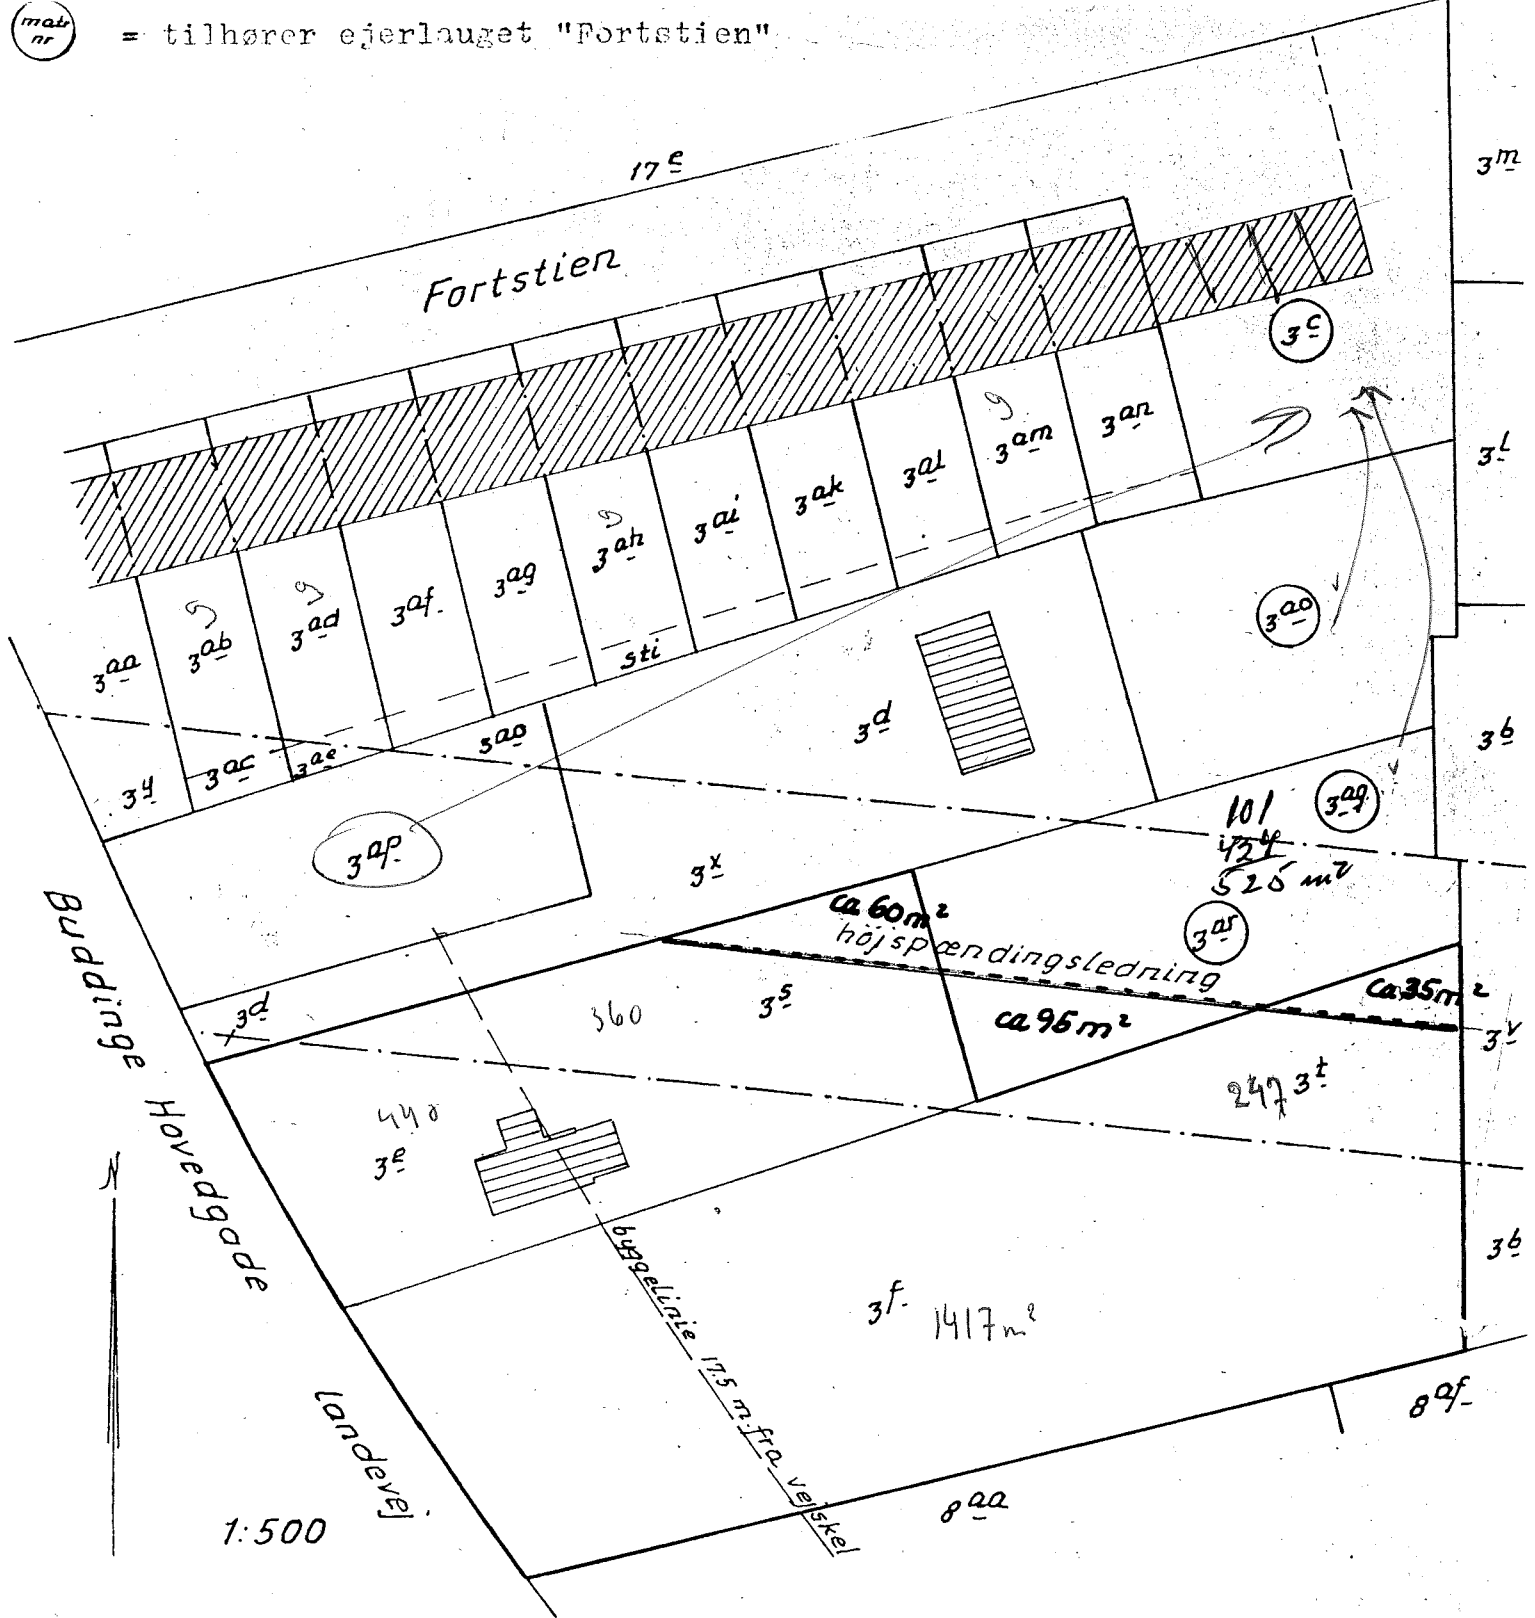

mat nr

= tilhører ejerlauget "Fortstien"

Matr.nr. 3e, 3l, 3s og 3t
Gudekøe by og sogn.

Udfærdiget i oktober 1977 af
landinspektorerne F. Højlund, G. Poulsen & Kåre Hansen,
Torvet 21, 4600 Høje, tlf. (03) 65 32 00.