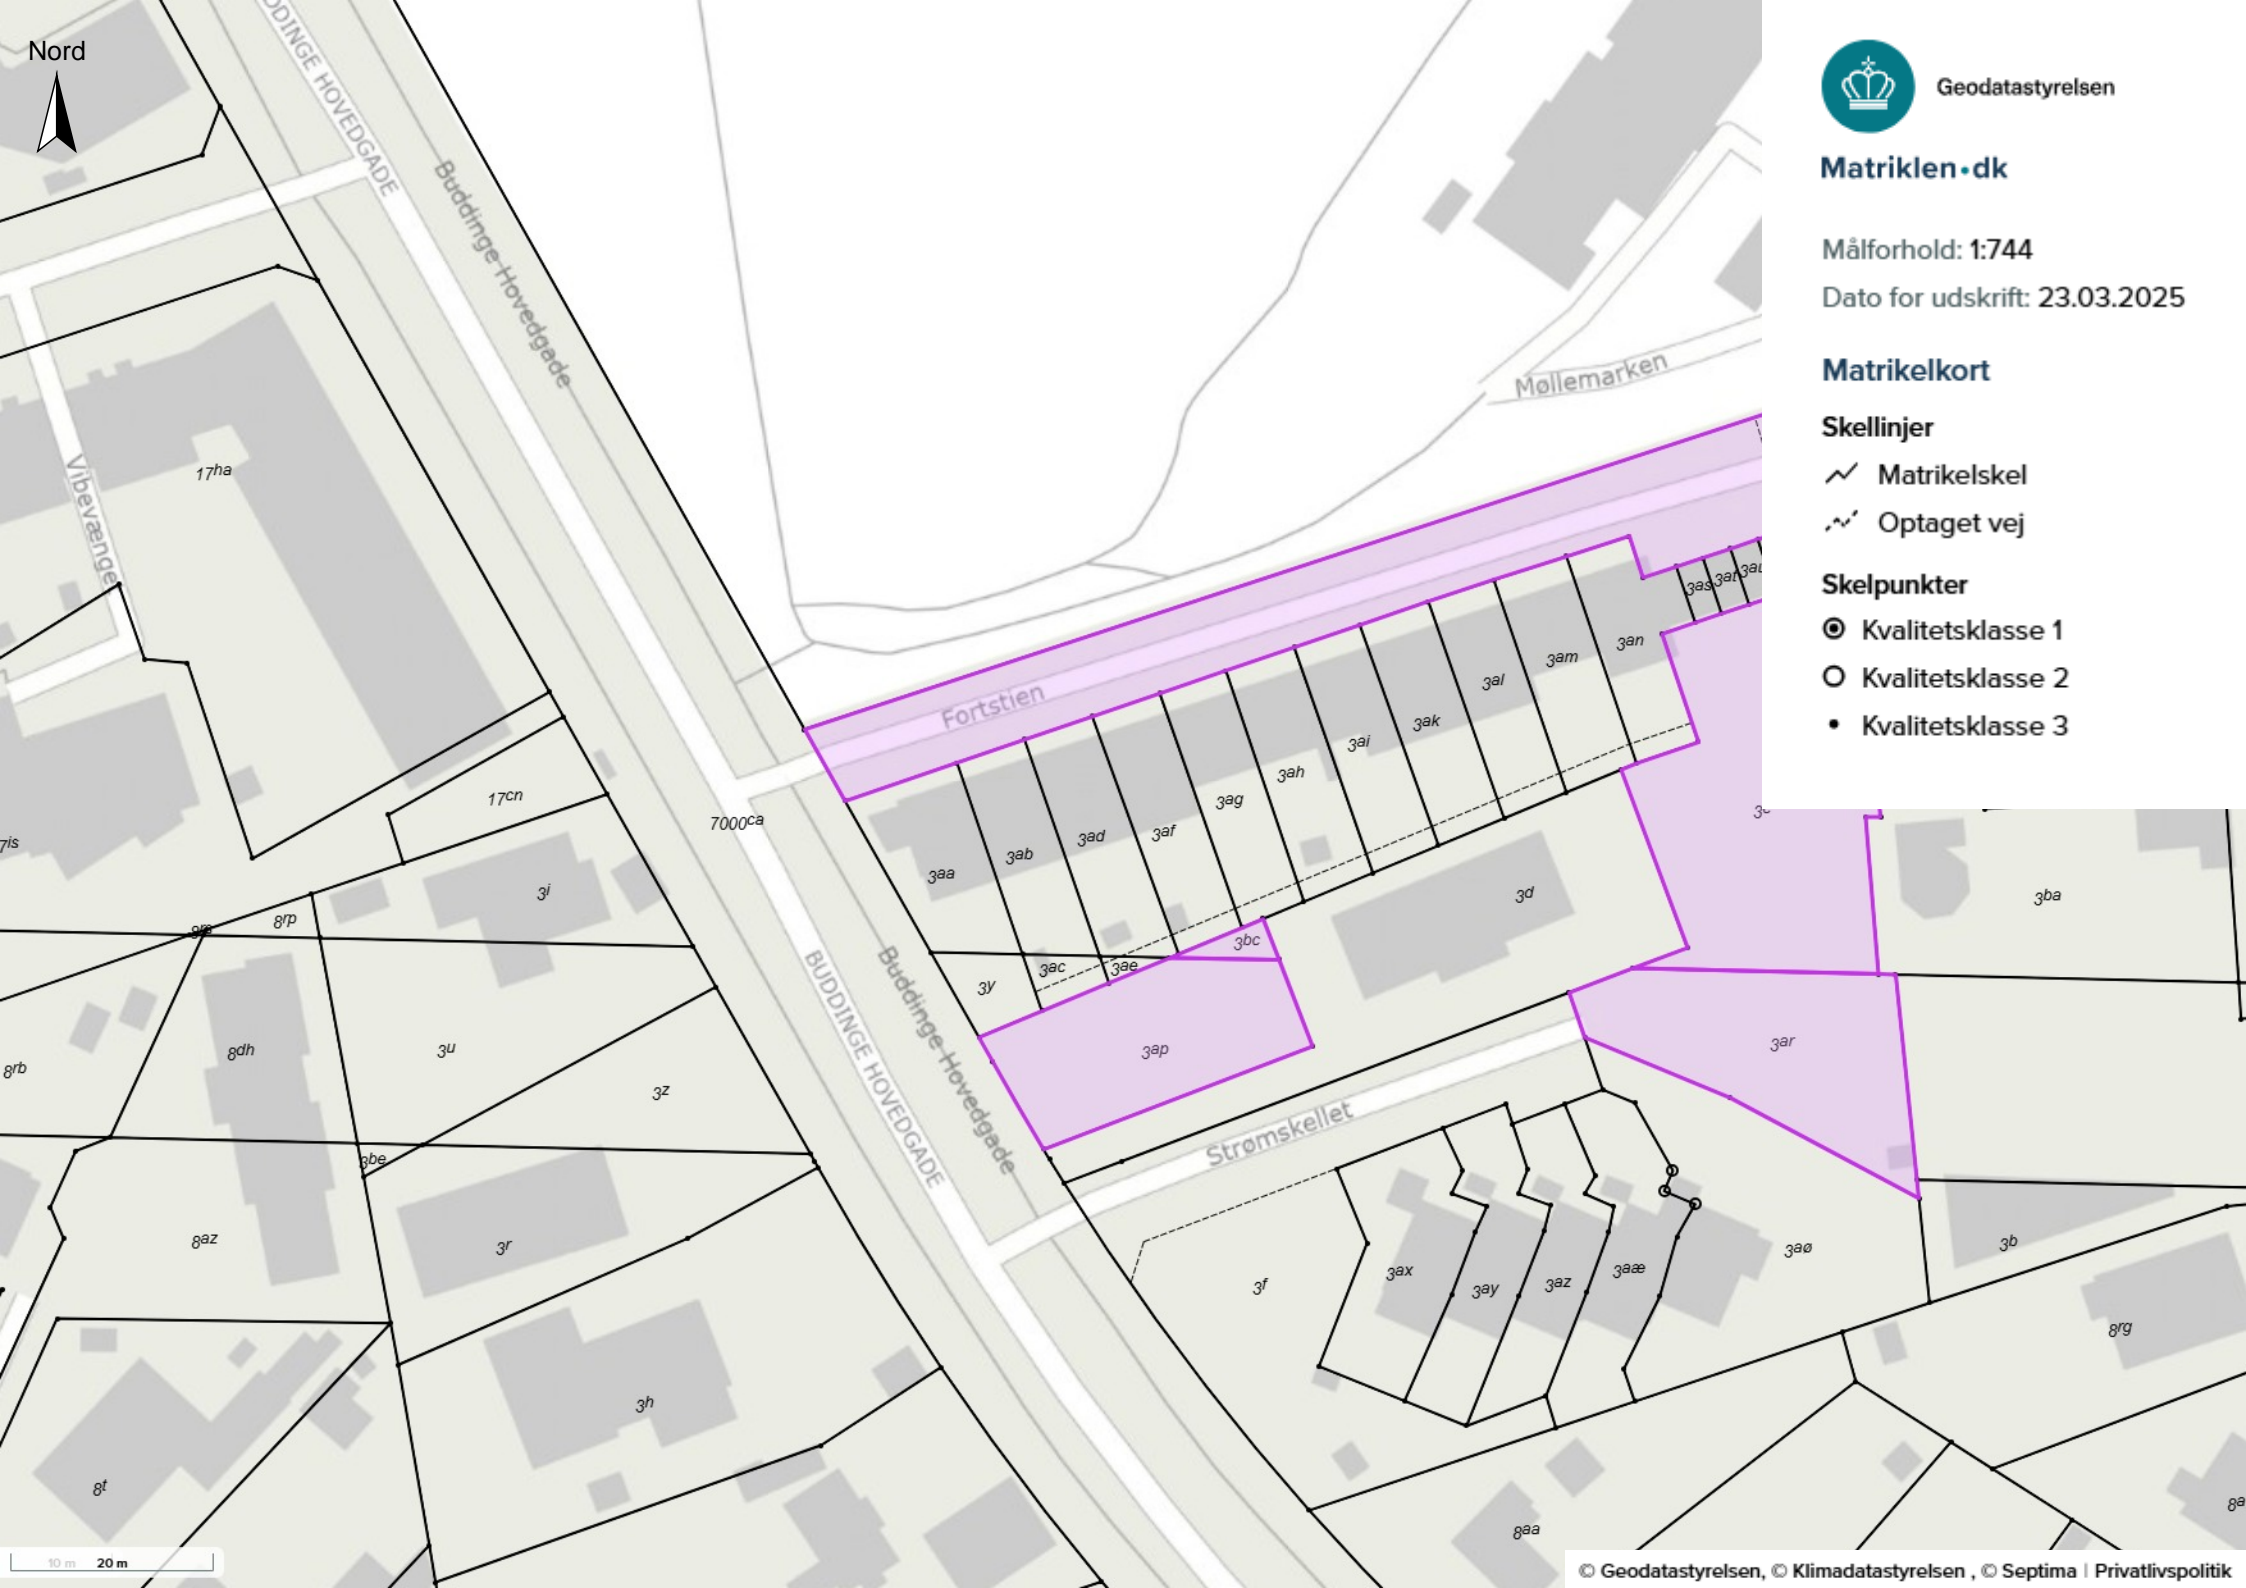

Nord

Geodatastyrelsen

Matriklen • dk

Målforhold: 1:744

Dato for udskrift: 23.03.2025

### Matrikelkort

#### Skellinjer

- Matrikelskel
- Optaget vej

#### Skelpunkter

- Kvalitetsklasse 1
- Kvalitetsklasse 2
- Kvalitetsklasse 3

10 m 20 m